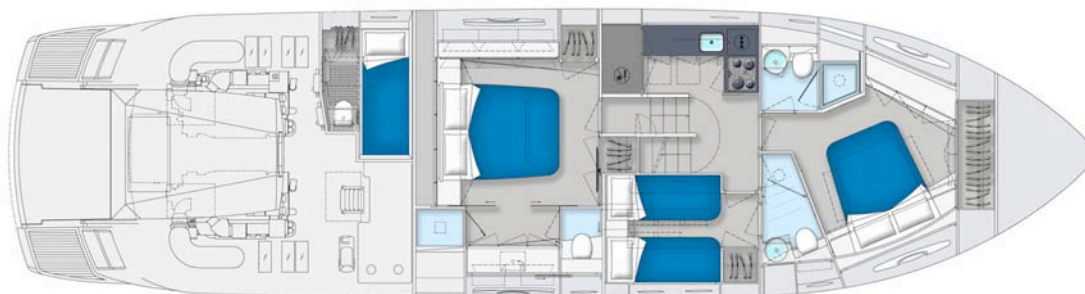

AURUM

1. **COCINA** :
2. Nevera con congelador en cocina y mini nevera en cabina principal
   - Placa de cocina de vitro y horno micro ondas
   - Lavavajillas
   - Maquina de hielo con deposito de agua
   - Lavadora / secadora
   - Vajilla, vasos y cubertería para 6
   - Mueble bar en popa con grill BBQ y fregadero

Esta información es presumiblemente correcta, pero no garantizada.