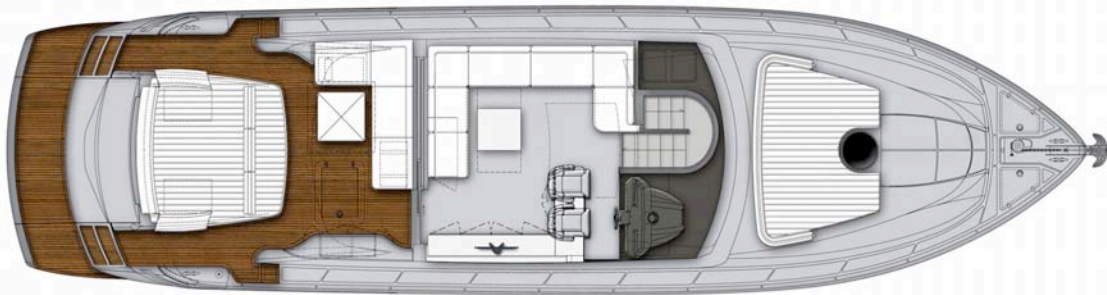

AURUM

1. **COCINA** :
2. Nevera con congelador en cocina y mini nevera en cabina principal
   - Placa de cocina de vitro y horno micro ondas
   - Lavavajillas
   - Maquina de hielo con deposito de agua
   - Lavadora / secadora
   - Vajilla, vasos y cubertería para 6
   - Mueble bar en popa con grill BBQ y fregadero

Esta información es presumiblemente correcta, pero no garantizada.